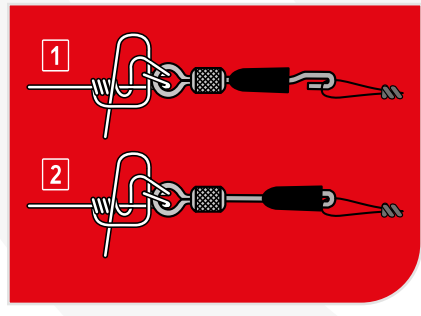

Emerillon Snap 10 pz

Cod	Size
651HYES08	8+0
651HYES10	10+0
651HYES12	12+0

Utilizzo

Rolling Match Swivels 10 pz

Cod	Size
651HYRS10	10
651HYRS12	12
651HYRS14	14

Utilizzo

Rolling Quick Connect 6 pz

Cod	Size
651HYRQ10	10
651HYRQ12	12
651HYRQ14	14

Utilizzo