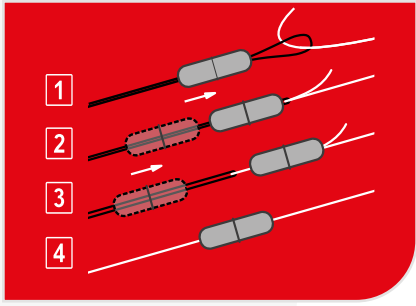

Oval Feeder Stop 1 pz

<i>Cod</i>	<i>Size</i>
653HYOV2S	SS
653HYOV3S	SSS
653HYOV4S	SSSS

Utilizzo

Tube Feeder Stop 1 pz

<i>Cod</i>	<i>Size</i>
653HYTU2S	SS
653HYTU3S	SSS
653HYTU4S	SSSS

Utilizzo