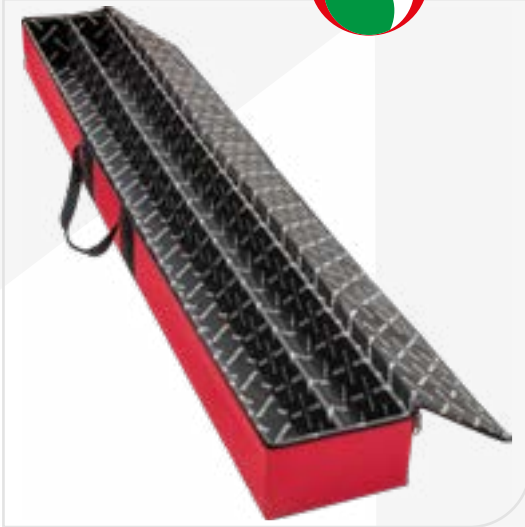

Porta Roubaisienne Redvolution Trevi

■ Porta canne Made in Italy, realizzato in tessuto impermeabile antistrappo, ideale per roubaisienne, tubi e canne fisse. È caratterizzato, all'interno, da una struttura rigida Antishock che garantisce, senza appesantire, una maggiore sicurezza del materiale in caso di urti durante gli spostamenti. Si distingue dai classici foderi per l'apertura "a coperchio" su tutta la lunghezza. Dispone di tracolla imbottita e maniglia laterale per un agevole trasporto.

■ This holdall is manufactured in ITALY using tear-resistant and waterproof fabric. Designed for carrying poles, tubes and rods, Redvo Trevi holdall has a hard, impact-resistant inner shell that provides optimum lightweight protection for your tackle while in transit. Unlike classic holdalls, Redvo Trevi features a full-length zipped top that folds back for easy access. It comes with padded shoulder strap and side handle for comfortable transport.

Cod	Colori
800VVH100	Rosso - Nero

■ This fully Italian-made pole roller bag is constructed from tear-resistant, waterproof material. The interior is padded with shockproof foam for greater protection of stored items during transportation. Ideal for transporting pole rollers and pole roosts, it features two handles, one on the top and one on the side, for comfortable carrying.

Redvolution Grunge

1 SCOMPARTO

■ Portacanne Made in Italy ad uno scomparto, realizzato in tessuto impermeabile antistrappo di ottima qualità e con interno imbottito. Perfetto per il trasporto delle roubaisiennes e di tutte le canne telescopiche. Dispone di tracolla imbottita.