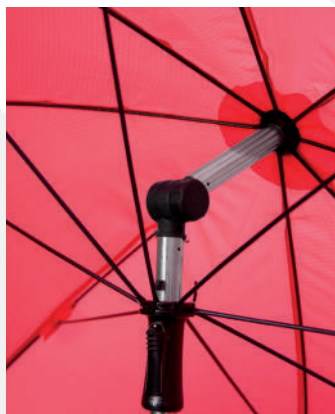

## OMBRELLONE KAI WAVELOCK

☑️ Ombrellone con telo idrorepellente ed antistrappo, stecche in acciaio e palo centrale in alluminio con chiusura a leva in nylon. Possibilità di regolarlo in molteplici inclinazioni grazie ad una manopola in resina a cremagliera.

## OMBRELLONE GRANITE

☑️ Ombrellone con robusto telo in pvc termosaldato resistente a tutti gli agenti atmosferici, stecche in fibra di vetro da 8 mm. ed asta telescopica in alluminio. Quest'ultima, munita di filettatura, può essere rimossa dalla sede originale e fissata subito sotto la "campana" per ottenere una stabile inclinazione.

🇬🇧 This umbrella features a strong, heat-welded, weather-resistant PVC canopy, a telescopic aluminium pole and 8mm fibreglass ribs. A unique tilt system enables the centre pole to be unscrewed and relocated into the apex section of the canopy for additional stability.

🇬🇧 Made of tear-resistant, water-repellent material, this ultra-lightweight umbrella features a telescopic aluminium centre pole with tilt mechanism and lever-style lock for securing the canopy in tilted position.