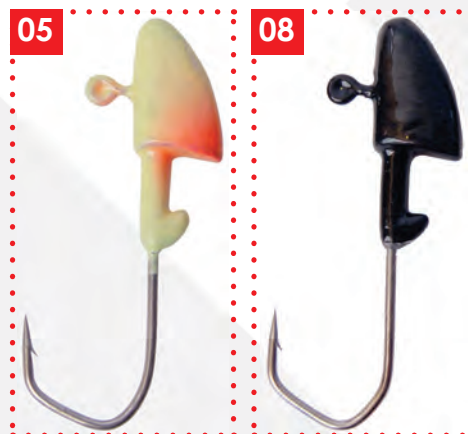

MODELLO B - 5 PZ

gr	Codice	L. amo mm	Col 05	Col 08
18,75	758TP000B	34	SI	SI

Testa piombata per innesco di Worm e Jig. La particolare forma Stand-Up consente all'esca di rimanere posizionata verso l'alto, risultando maggiormente avvistabile sul fondo.

Stand-up style leadhead ideal for use with worms and Jigs. Thanks to its particular shape, this lure lands upturned for improved visibility.

MODELLO C - 5 PZ

gr	Codice	L. amo mm	Col 05	Col 08
12,00	758TP000C	23	SI	SI

Testa piombata per innesco di Worm e Jig. Particolare nella forma per evitare gli incagli sul fondo.

Leadhead ideal for use with Worms and Jigs. This model has a special shape designed to reduce snags.

Leadhead specially designed for use with worms and Jigs. They feature finely detailed gills and 3D eyes.