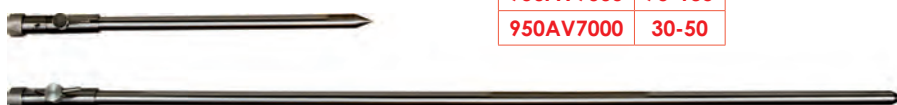

Picchetti INOX

Cod.	cm
950AV9000	75-135
950AV7000	30-50

IT Picchetto in acciaio inox, estendibile dotato di doppie viti di bloccaggio e boccia filettata zigrinata.

EN Stake peg inox - extendable with double screw clasps and knurled ringlet.

FR Piquet en inox - extensible et équipé de double vis de blocage et d'une bague fileté et crénelée.

www.milo.it/mcmag

Cod.	cm
950AV1200	75-135
950AV1100	50-90
951AV1000	30-50