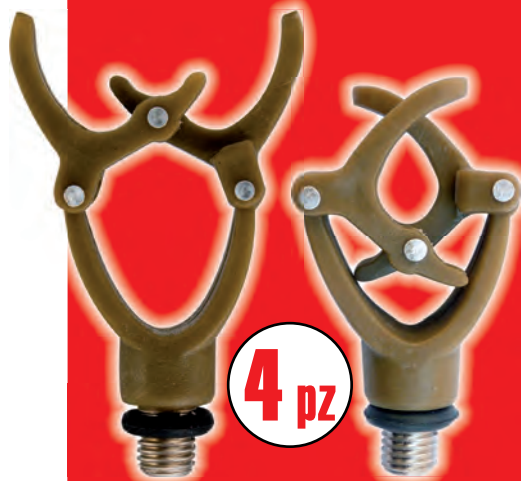

ROD BUTT HR

Cod. 95HR21140