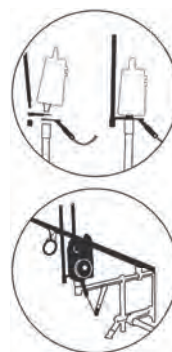

## BUTT HEAVY DUTY 8898

Cod. 950AM8898

3 pz

Cod.	Mod.	PZ
950AV3292	RUBBER AV3292	4
950AM4545	BUTT GRIP SOFT 4545	3
950AM8898	BUTT HEAVY DUTY 8898	3
950HR7561	RUBBY R.R. MDL3 FLUO	4

Cod.	Mod.	PZ
950AM001B	RUBBY R.R. MDL 1	2
950HR7559	RUBBY R.R. MDL 1	4
950AM4528	BUTT GRIP LUMINOSO 4528 FLUO	3
950HR7562	RUBBY R.R. MDL4 FLUO	4

## Rod Stabilizer AV204 alluminio

Cod. 950AV2014

18 CM

**IT** Ingegnoso accessorio per impedire alla canna ogni accidentale fuori uscita dalla sede del segnalatore acustico. Questo prodotto di nuova concezione una volta fissato al buzz bar è estendibile, pertanto idoneo a qualsiasi tipo di avvisatore.

**EN** This smart device is designed to prevent your rod from being pulled off the bite alarm. This clever device is fitted to the buzz bar and can be extended to suit any type of bite alarm.

**FR** Ce dispositif ingénieux est conçu pour empêcher votre canne de sortir du détecteur. Cet accessoire astucieux se fixe au buzz bar et peut s'allonger pour s'adapter à tout type de détecteur de touche.